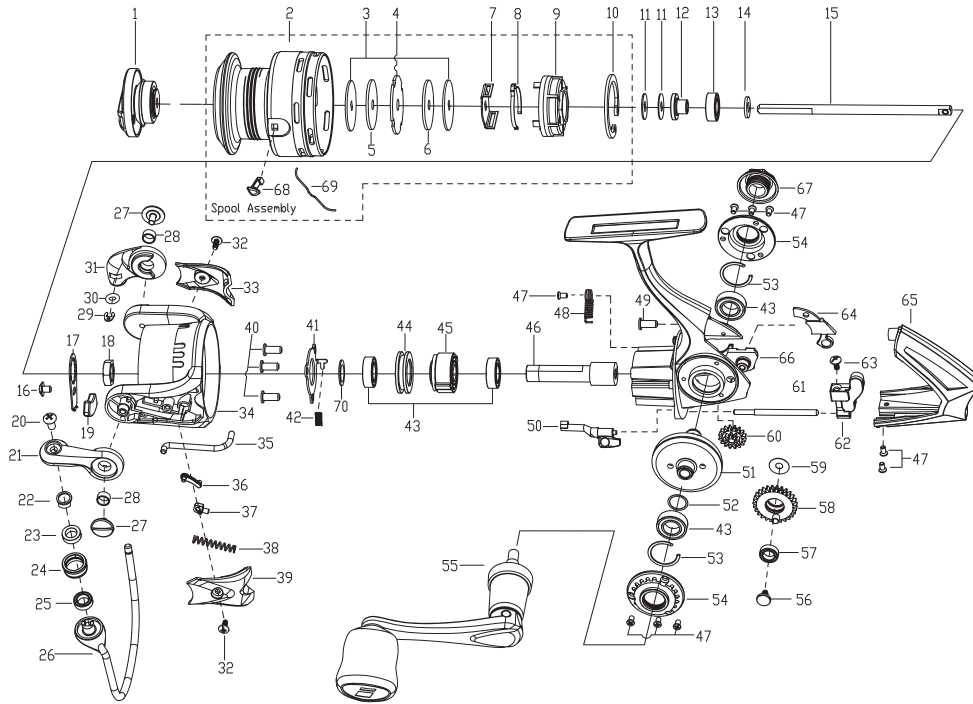

ORRA S 20 30

Abu-sp-Orra S-20 30-00

PARTS LIST OF ORRA S 20 30

ITEM#	DESCRIPTION	ORRA S 20	ORRA S 30	ITEM#	DESCRIPTION	ORRA S 20	ORRA S 30
1	Drag knob Assembly	1252750	1252750	34	Rotor	1252760	1252769
	Spool Assembly	1252766	1252771	35	Trip Bar	1252712	1252712
	Spare Spool Assembly	1252767	1252772	36	Trip Linkage	1252713	1252713
2	Spool	1253725	1253727	37	Trip Bushing	1126272	1126272
	Spare Spool	1253726	1253728	38	Trip Spring	1119106	1119106
3	Keyed washer	1126304	1252691	39	Bail Arm Cover	1252714	1252714
4	Spool Washer	1126307	1126366	40	Screw	1126326	1126326
5	Felt Washer	1252751	1252752	41	Pinion Cover	1252715	1252715
6	Carbon Washer	1126305	1126368	42	Clutch Spring	1252716	1252716
7	Clicker holder	1252692	1252692	43	Bearing 7X13X4	1252717	1252717
8	Spool Clicker	1252693	1252693	44	Bearing Holder	1252718	1252718
9	Spool Bottom	1252695	1252694	45	Clutch Assembly	1252719	1252719
10	Retaining Clip	1252697	1252696	46	Pinion	1252720	1252720
11	Spool shim thick T=0,5	1178953	1178953	47	Screw	1252723	1252723
11	Spool shim thin T=0,3	1178954	1178954	48	Clutch Switch Spring	1252761	1252761
12	Mainshaft Sleeve	1252698	1252698	49	Screw	1085342	1085342
13	Bushing	1252753	1252753	50	Clutch Switch	1252762	1252762
14	Mainshaft washer	1252700	1252700	51	Drive Gear	1252725	1252725
15	Mainshaft	1252701	1252701	52	Shim	1085287	1085287
16	Rotor Set Screw	1126258	1126258	53	C-Clip	1252726	1252726
17	Rotor Set Plate	1252702	1252702	54	Body Trim	1252727	1252727
18	Rotor Nut	1085273	1085273	55	Handle Assembly	1252763	1252763
19	Balance Weight	1252703	1252703	56	Screw	1252729	1252729
20	Line Roller Screw	1126261	1126261	57	Bushing	1108938	1108938
21	Bail Arm	1252754	1252754	58	Oscillation Gear	1252730	1252730
22	Brass bushing	1252755	1252755	59	Washer	1252731	1252731
23	POM bushing	1252756	1252756	60	Reduction Gear	1252732	1252732
24	Line Roller	1252705	1252705	61	Oscillation Guide	1252733	1252733
25	Bearing 5X8X2,5	1112125	1112125	62	Oscillation Slider	1252734	1252734
26	Bail Assembly	1252757	1252758	63	Screw	1126275	1126275
27	Bail Arm Screw	1126379	1126379	64	Oscillation Cover	1252768	1252768
28	Bushing	1188261	1188261	65	Body Cover	1252764	1252770
29	E-clip	1252707	1252707	66	Gearbox	1252765	1252765
30	O-ring	1252708	1252708	67	Dust Cap	1252738	1252738
31	Bail Holder	1252759	1252759	68	Line clip	1252739	1252739
32	Screw	1125962	1125962	69	Line clip spring	1252740	1252740
33	Bail Holder Cover	1252710	1252710	70	Rotor Washer	1114764	1114764